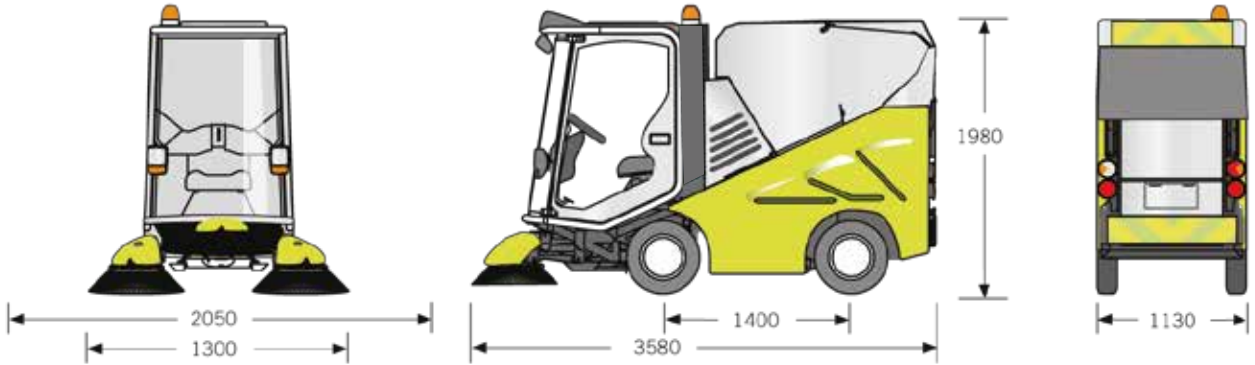

TEMİZLİĞİN ÇEKİCİ GÜCÜ

Tüm Ölçüler mm Cinsinden verilmiştir

GREEN MACHINES GM 6

Motor	: Kubota Turbo Dizel
Güç	: 42 HP @ 2300 devir/dakika
Maksimum Hız	: 25 km/saat
Ortalama Yakıt Tüketimi	: 4 litre/saat
Boş Ağırlık	: 1950 kg
Su Tankı	: 190 lt (Yağmurlama Teknolojisi ile %70 Daha Az Su Tüketimi)
Yakıt Tankı	: 55 litre
Teorik Süpürme Kapasitesi	: 28.800 m ² /saat
Çöp Hazne Hacimsel Kapasitesi	: 1,5 m ³
Maksimum Süpürme Genişliği	: 2050 mm
Boşaltma Yüksekliği	: 1400 mm