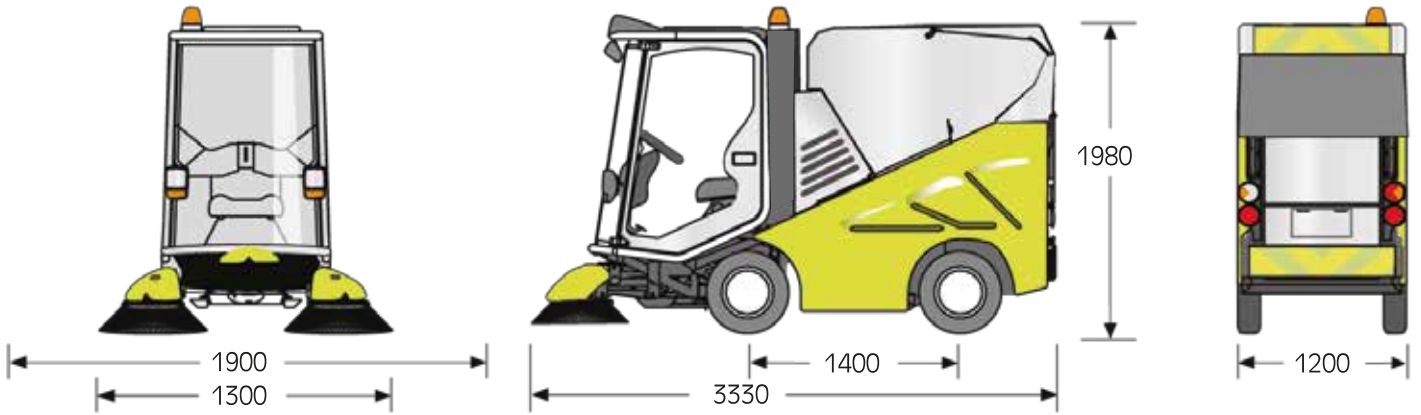

TEMİZLİĞİN ÇEKİCİ GÜCÜ

Tüm Ölçüler mm Cinsinden verilmiştir

GREEN MACHINES GM 5 ZE

Toplam Sistem Motor Gücü	: 15 kW AC Tip
Maksimum Hız	: 25 km/saat
Boş Ağırlık	: 2300 kg
Çöp Hazne Hacimsel Kapasitesi	: 0,75 m ³ Net
Maksimum Süpürme Genişliği	: 1900 mm
Boşaltma Yüksekliği	: 1400 mm
Su Tankı	: 120 lt (Yağmurlama Teknolojisi ile %70 Daha Az Su Tüketimi)
Akü Tipi ve Kapasitesi	: Lityum iyon - 400 Ah